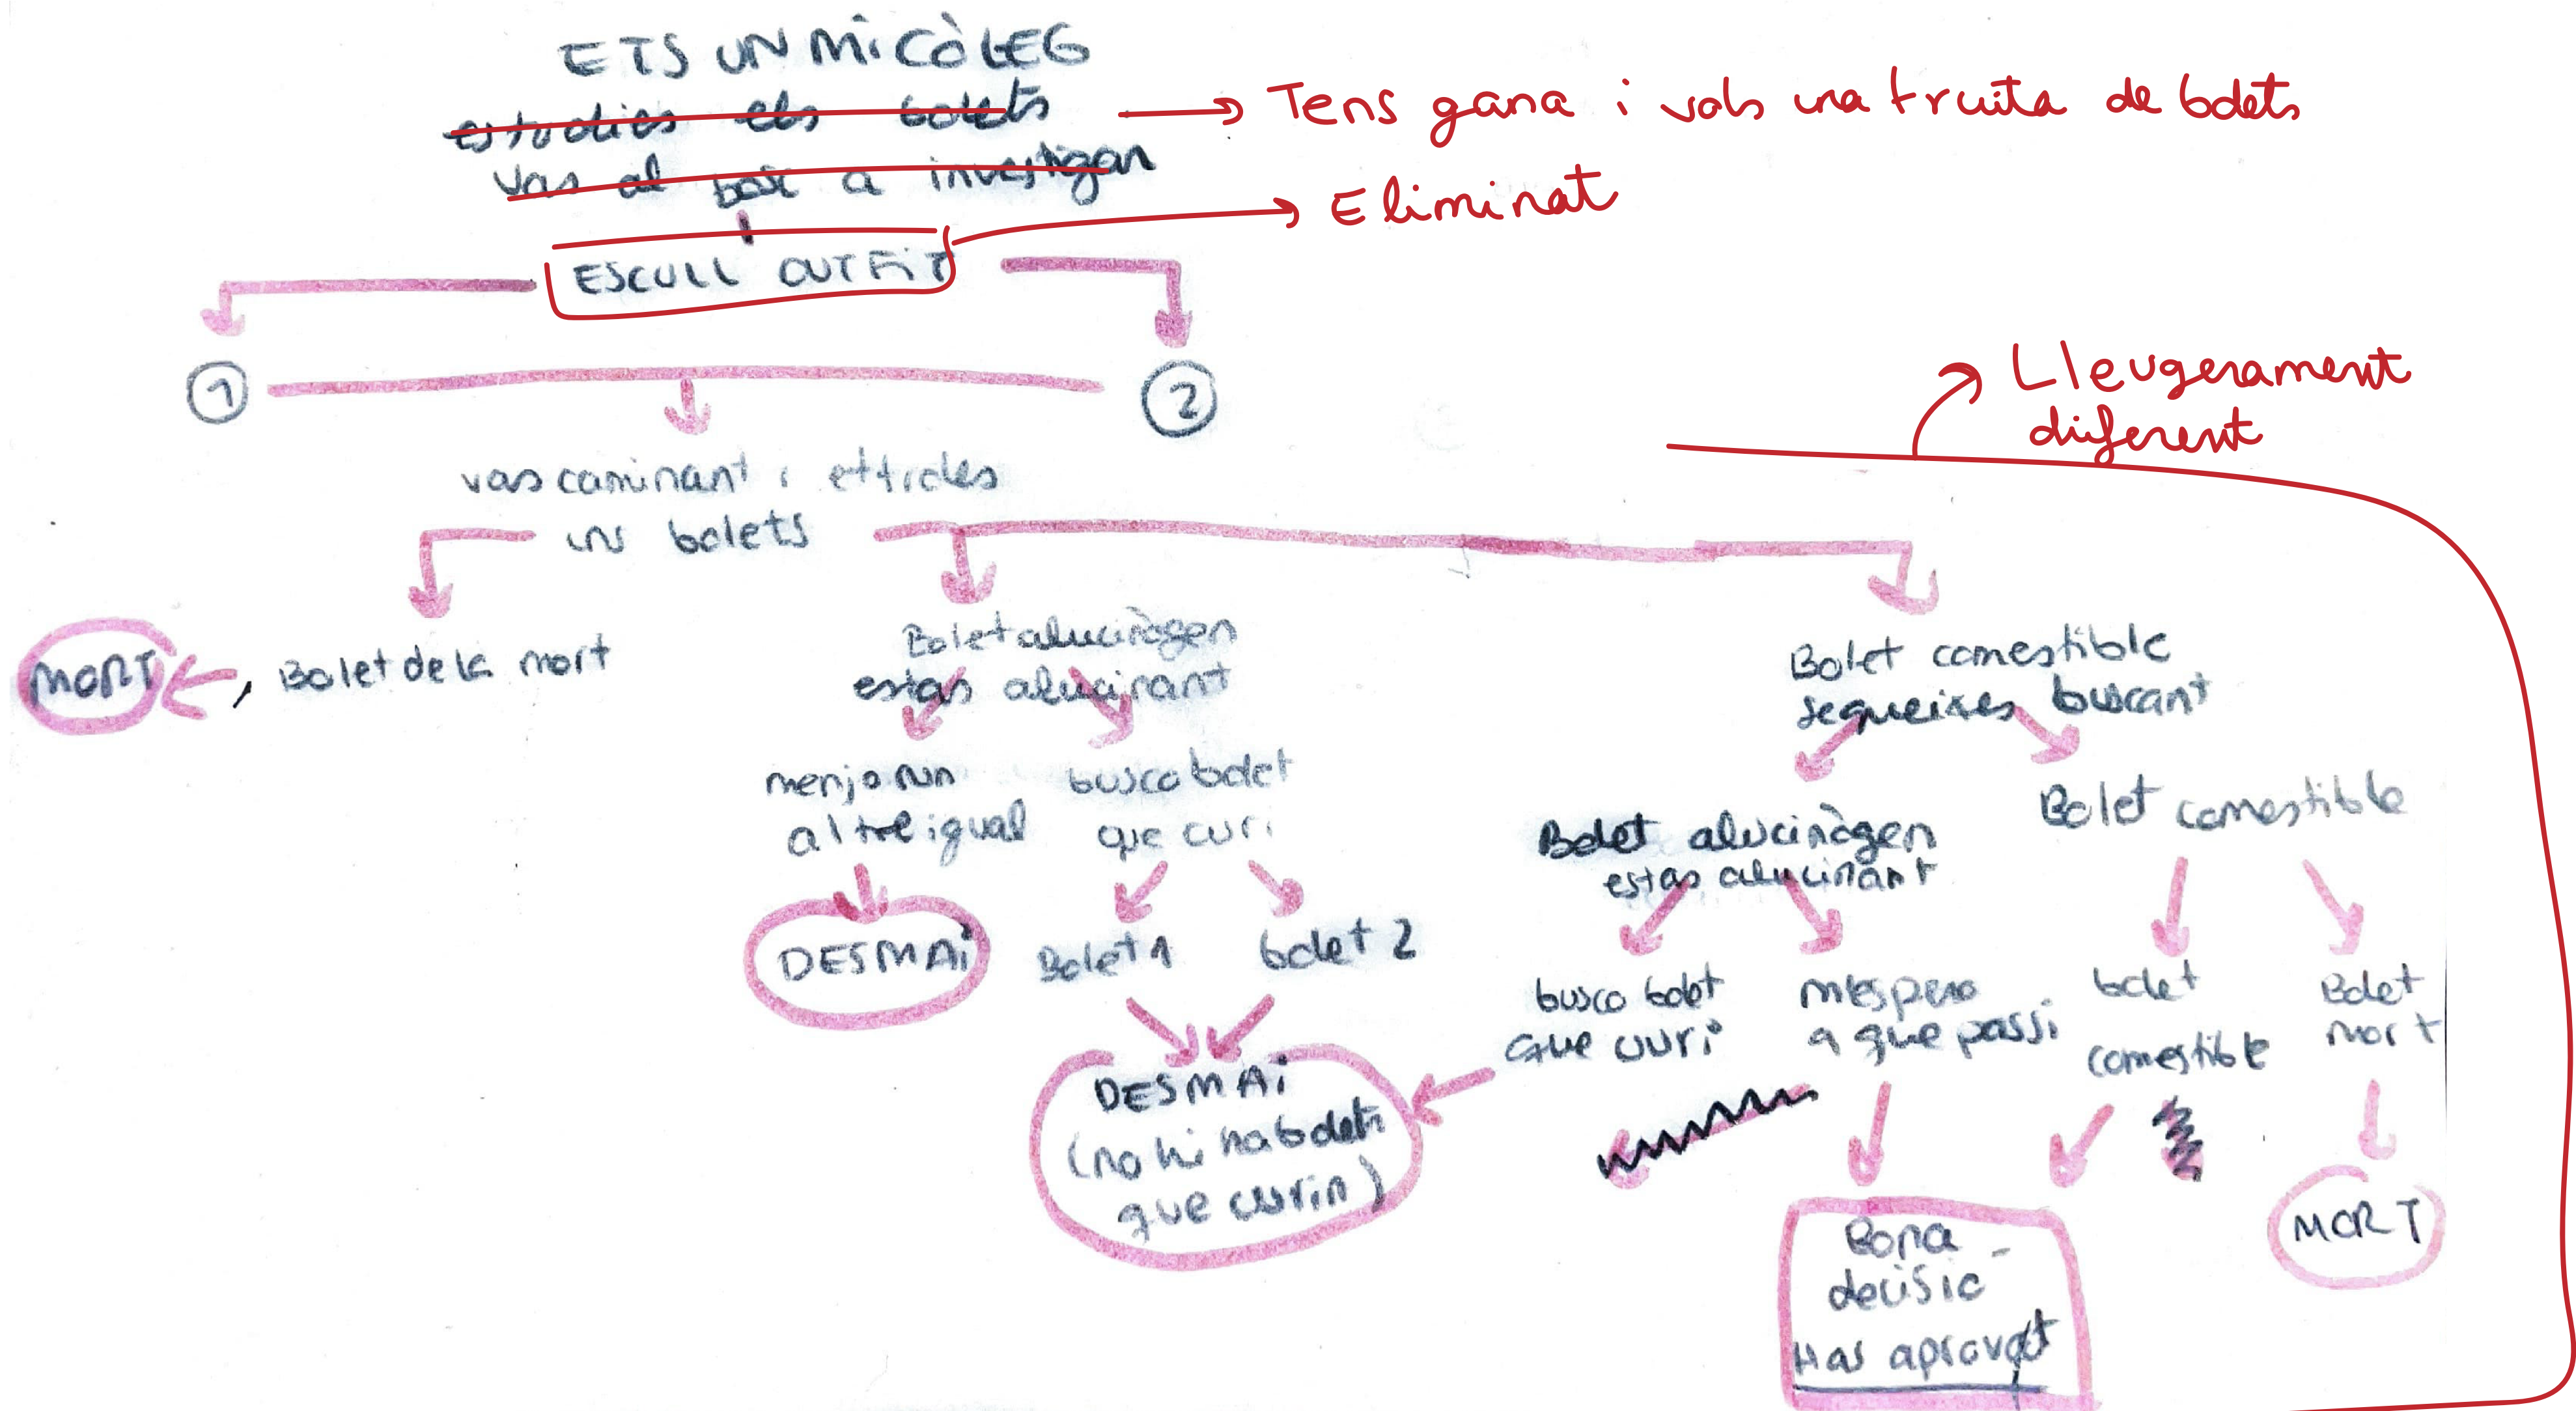

Mapa web esbós