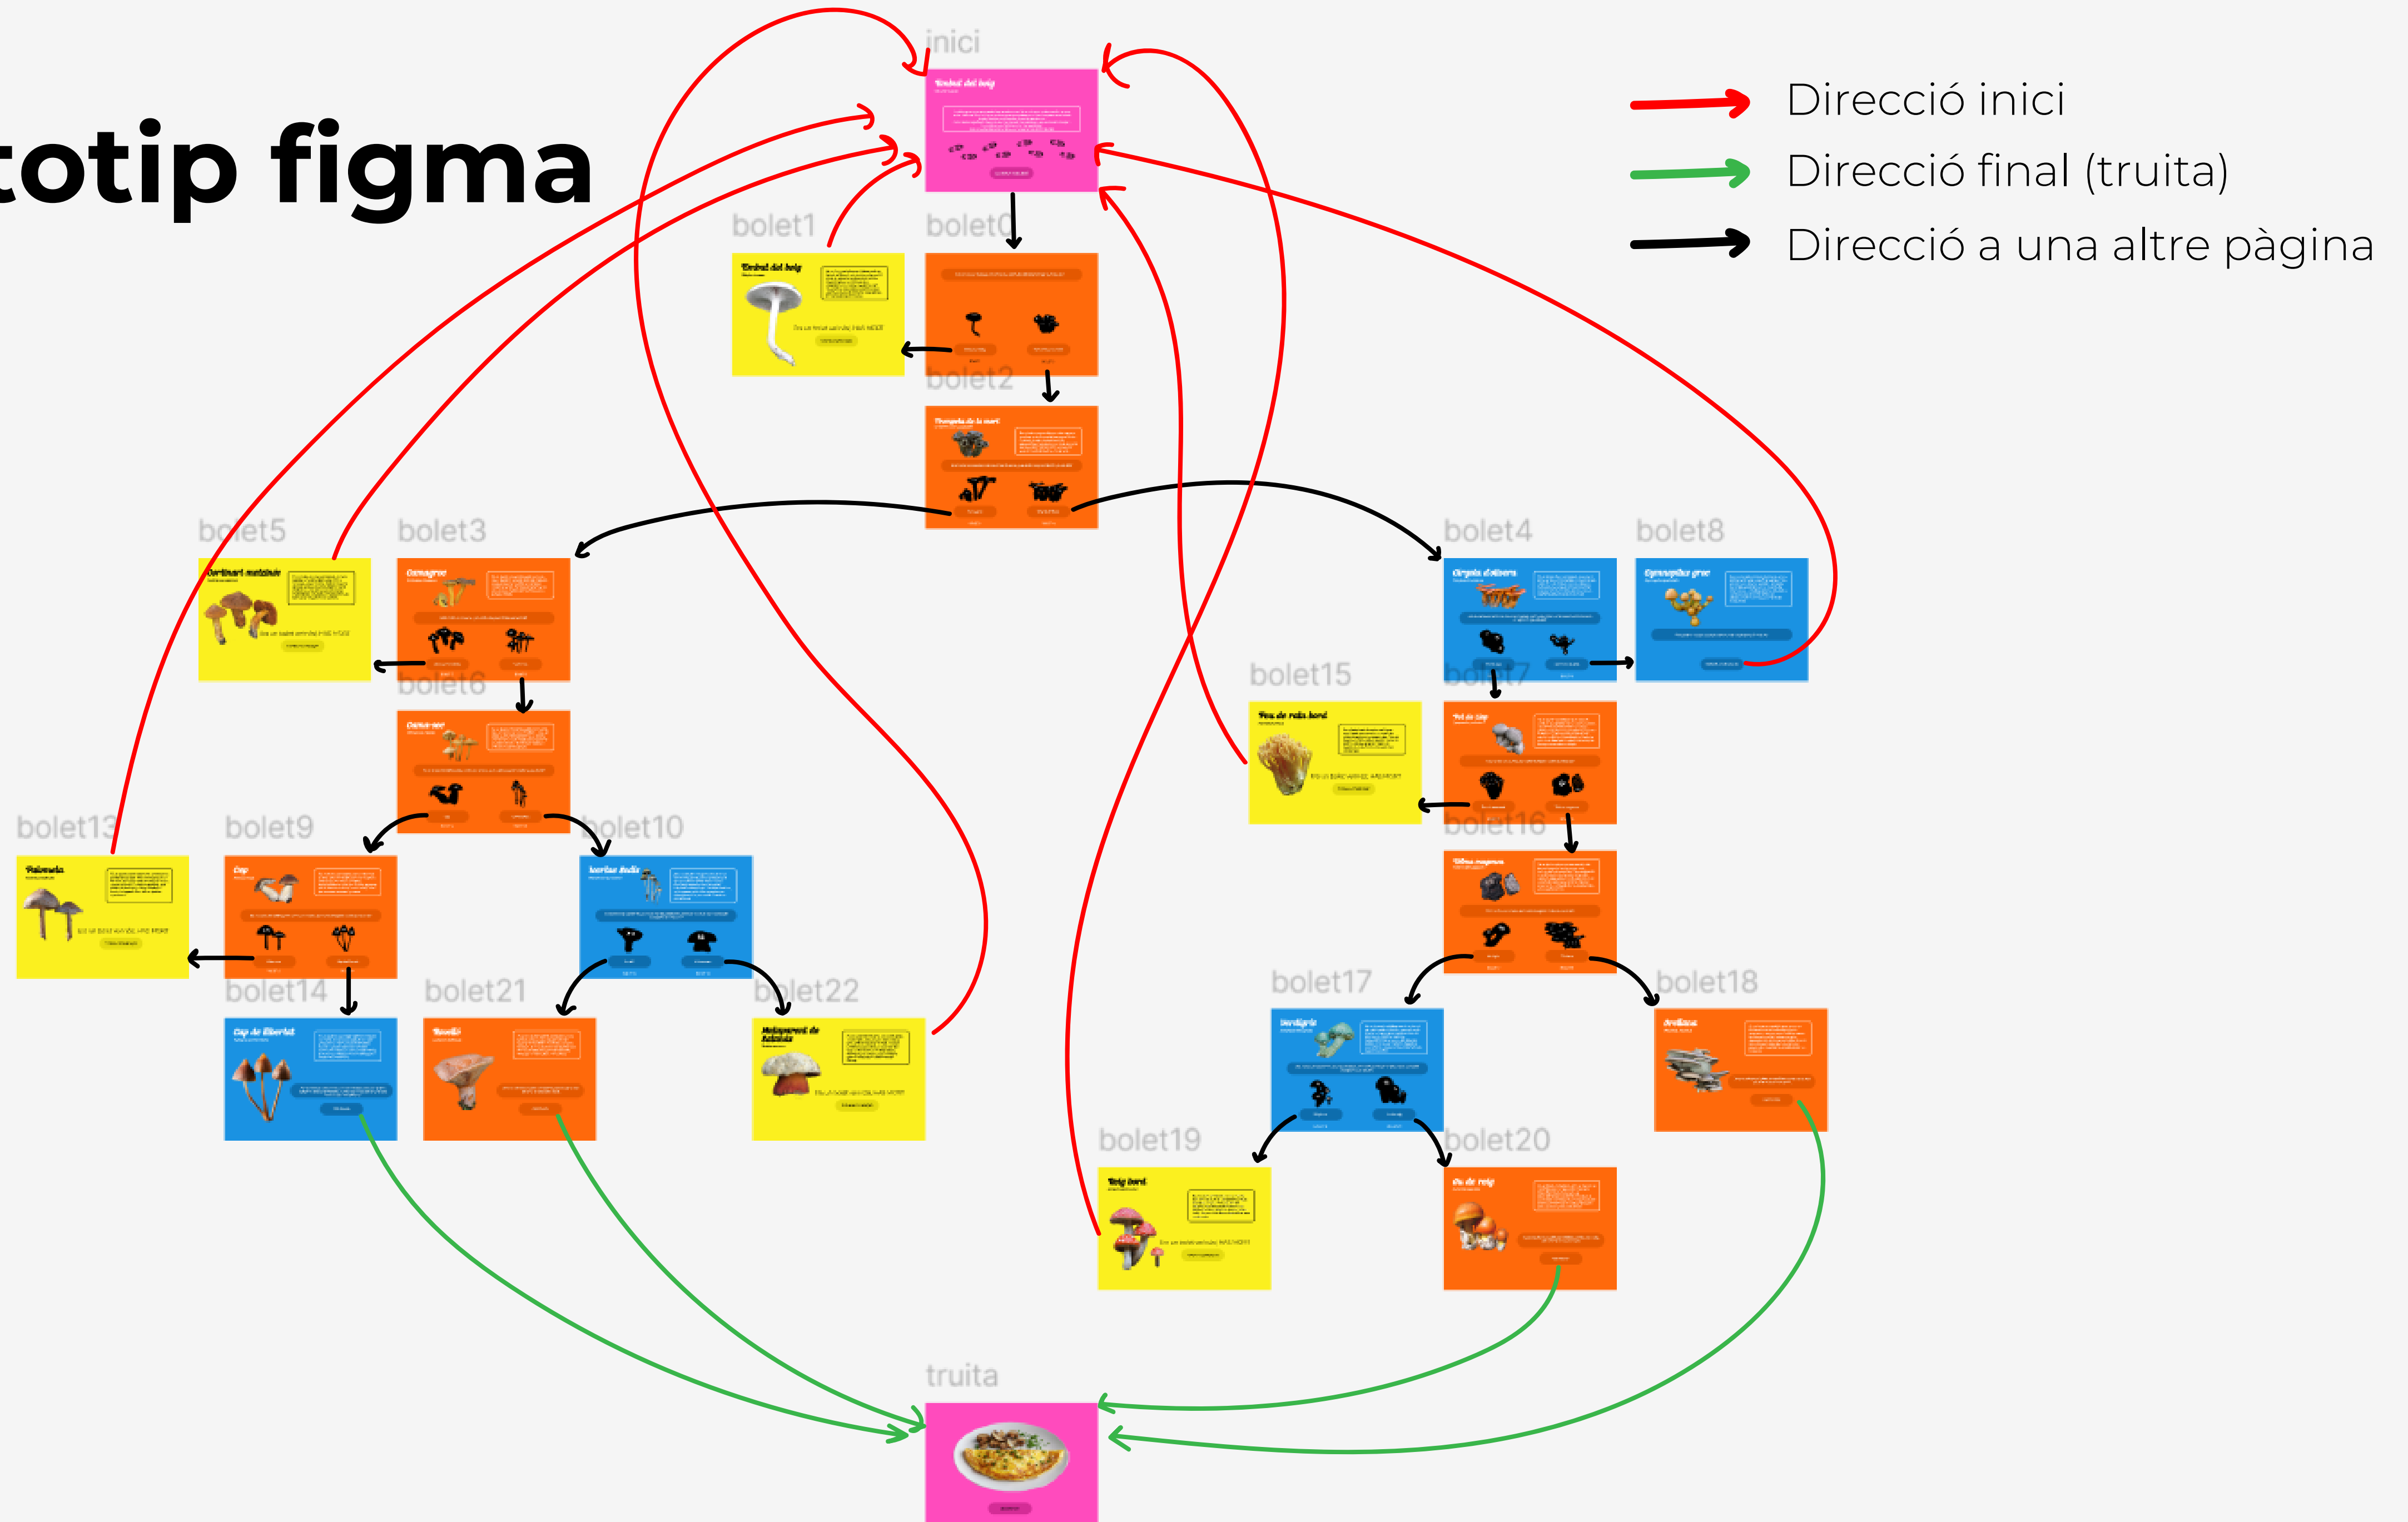

Prototip figma